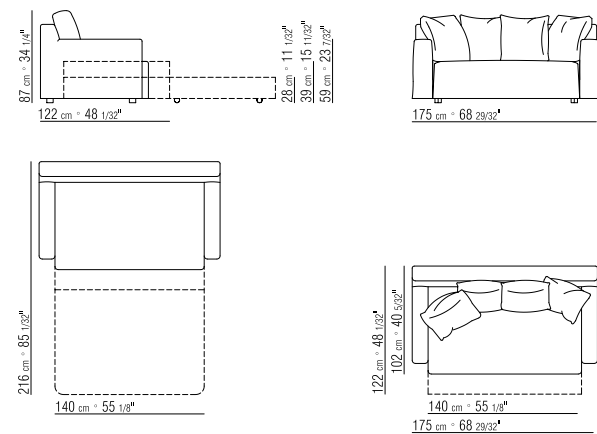

COD 10424

COD 10422