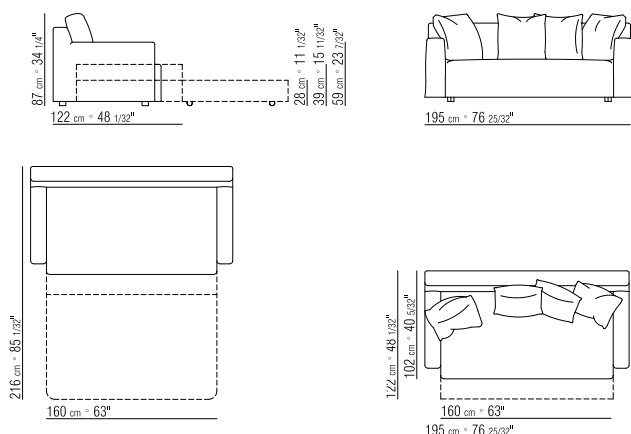

COD 10499

COD 10423