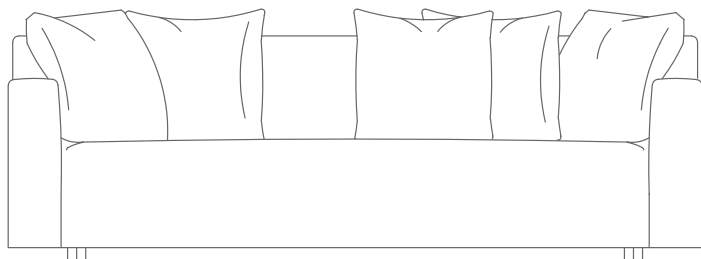

SEDUTA ALLUNGABILE CON MOVIMENTO MECCANICO BREVETTATO.

CUSCINI SCHIENALE IN POLIURETANO E DACRON. VERSIONE WINNYQUATTRO / WINNYCINQUE CON CUSCINI IN PIUMA.

PIANALE CON DOGHE DI LEGNO.

RIVESTIMENTO IN TESSUTO O PELLE SFODERABILE.

DIVANO LETTO 175 MATERASSO CM 140X195.

DIVANO LETTO 195 MATERASSO CM 160X195.

DIVANO LETTO 230 MATERASSO CM 95X195.

BREVETTO NR. 01298766

CATEGORIES SOFA BEDS

PRODUCT SOFA BED

FRAME IN METAL WITH FOAM POLYURETHANE PADDING COVERED WITH A PROTECTIVE FABRIC LINING.

SEAT PULL-OUT WITH A PATENTED MECHANICAL MOVEMENT.

BACKREST CUSHIONS IN POLYURETHANE AND DACRON. DOWN FILLING FOR THE ART. WINNYQUATTRO / WINNYCINQUE.

PLATFORM WITH WOODEN SLATS.

UPHOLSTERY REMOVABLE FABRIC OR LEATHER COVERS.

BED-SOFA CM 175 MATTRESS CM 140X195.

BED-SOFA CM 195 MATTRESS CM 160X195.

BED-SOFA CM 230 MATTRESS CM 95X195.

PATENT NR. 01298766

PRODUKTARTEN CHAISERLONGUE/ DORMEUSE - BETT-SOFAS - BETTEN

PRODUKT BETT-SOFA

GESTELL METALLGESTELL MIT POLYURETHAN POLSTERUNG UND PASSENDEM STOFFSCHUTZBEZUG.

AUSZIEHBARER SITZ MIT PATENTIERTEM MECHANISMUS.

RÜCKENKISSEN POLYURETHAN UND DACRON. DAUNENFÜLLUNG BEI „WINNYQUATTRO“ UND „WINNYCINQUE“.

LATTENROST MIT HOLZLATTEN.

BEZÜGE ABZIEHBARE STOFF- ODER LEDERBEZÜGE.

SCHLAFSOFA CM 175 MATRATZE CM 140X195.

SCHLAFSOFA CM 195 MATRATZE CM 160X195.

SCHLAFSOFA CM 230 MATRATZE CM 95X195.
PATENT-NR. 01298766