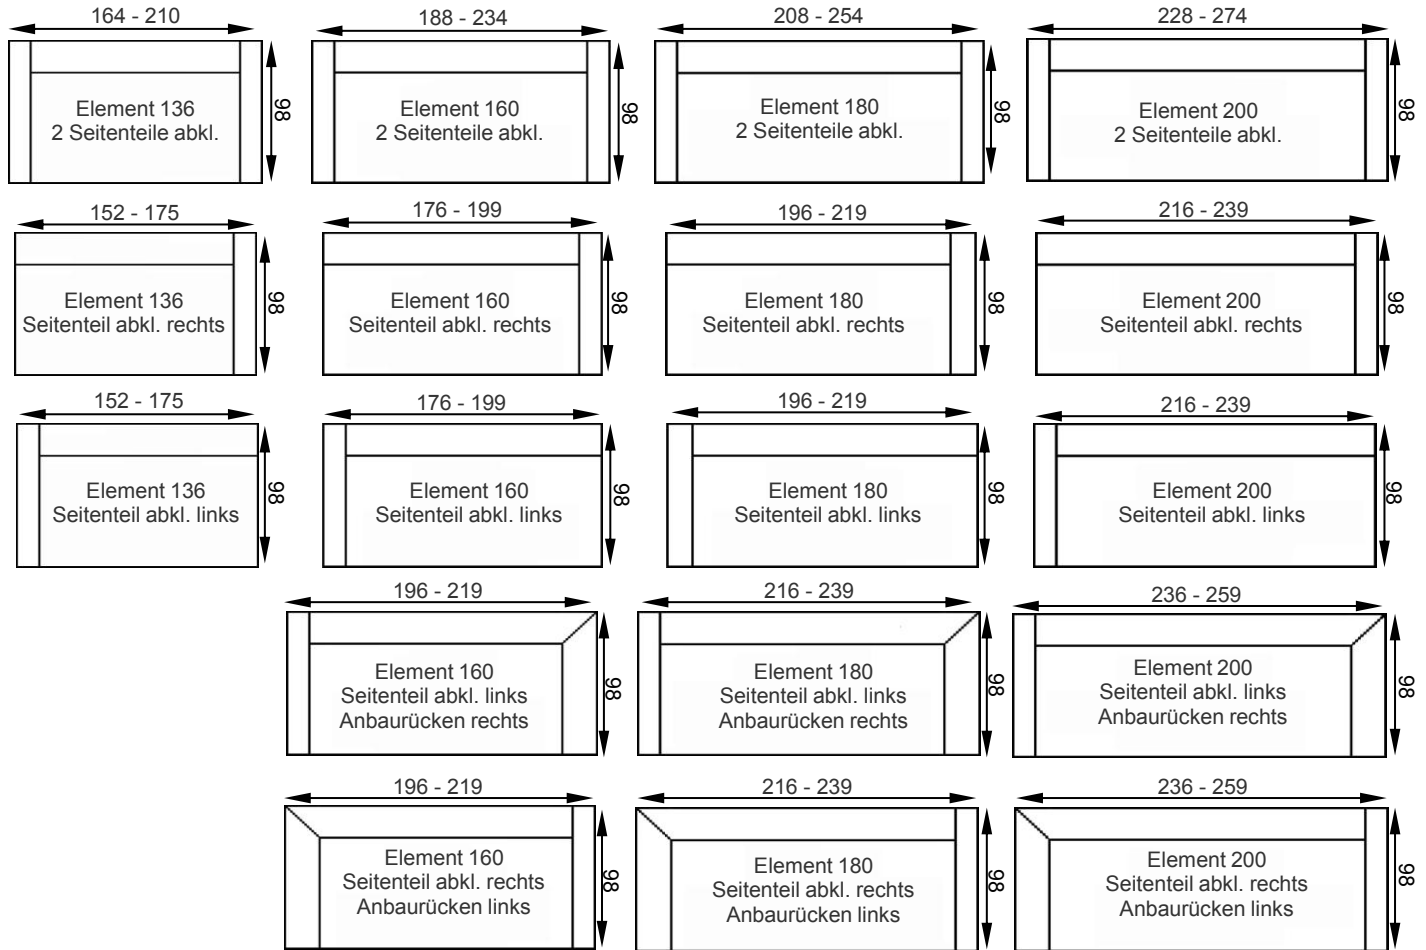

Breite, cm	14 - 37	14	14
Tiefe, cm	114	114	114
Höhe vom Boden, cm	44 - 72	72	58

Seitenteilvarianten:

für alle Chaiselongue für Sessel

feststehend lang

feststehend lang
schmal

feststehend niedrig

Breite, cm	14	10	14
Tiefe, cm	152	152	89
Höhe vom Boden, cm	72	72	58

Schlafsofas

Chaiselongue mit Schlaffunktion

Seitenteil lang immer feststehend

GOOD LIFE

Elemente ohne Schlaffunktion

Open End

Hocker

Hocker

mit Bettkasten erhältlich

Bei den angegebenen Maßen handelt es sich um ca-Angaben.

Seitenteile sind abklappbar oder feststehend erhältlich