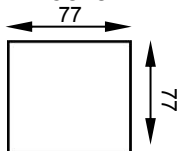

Breite, cm	14 - 37	14	14
Tiefe, cm	114	114	114
Höhe vom Boden, cm	44 - 72	72	58

Seitenteilvarianten:

für alle Chaiselongue für Sessel

feststehend lang

feststehend lang
schmal

feststehend niedrig

Breite, cm	14	10	14
Tiefe, cm	152	152	89
Höhe vom Boden, cm	72	72	58

Schlafsofas

Chaiselongue mit Schlaffunktion

Seitenteil lang immer feststehend

GOOD LIFE

Elemente ohne Schlaffunktion

Open End

Hocker

Hocker

mit Bettkasten erhältlich

Bei den angegebenen Maßen handelt es sich um ca-Angaben.

Seitenteile sind abklappbar oder feststehend erhältlich