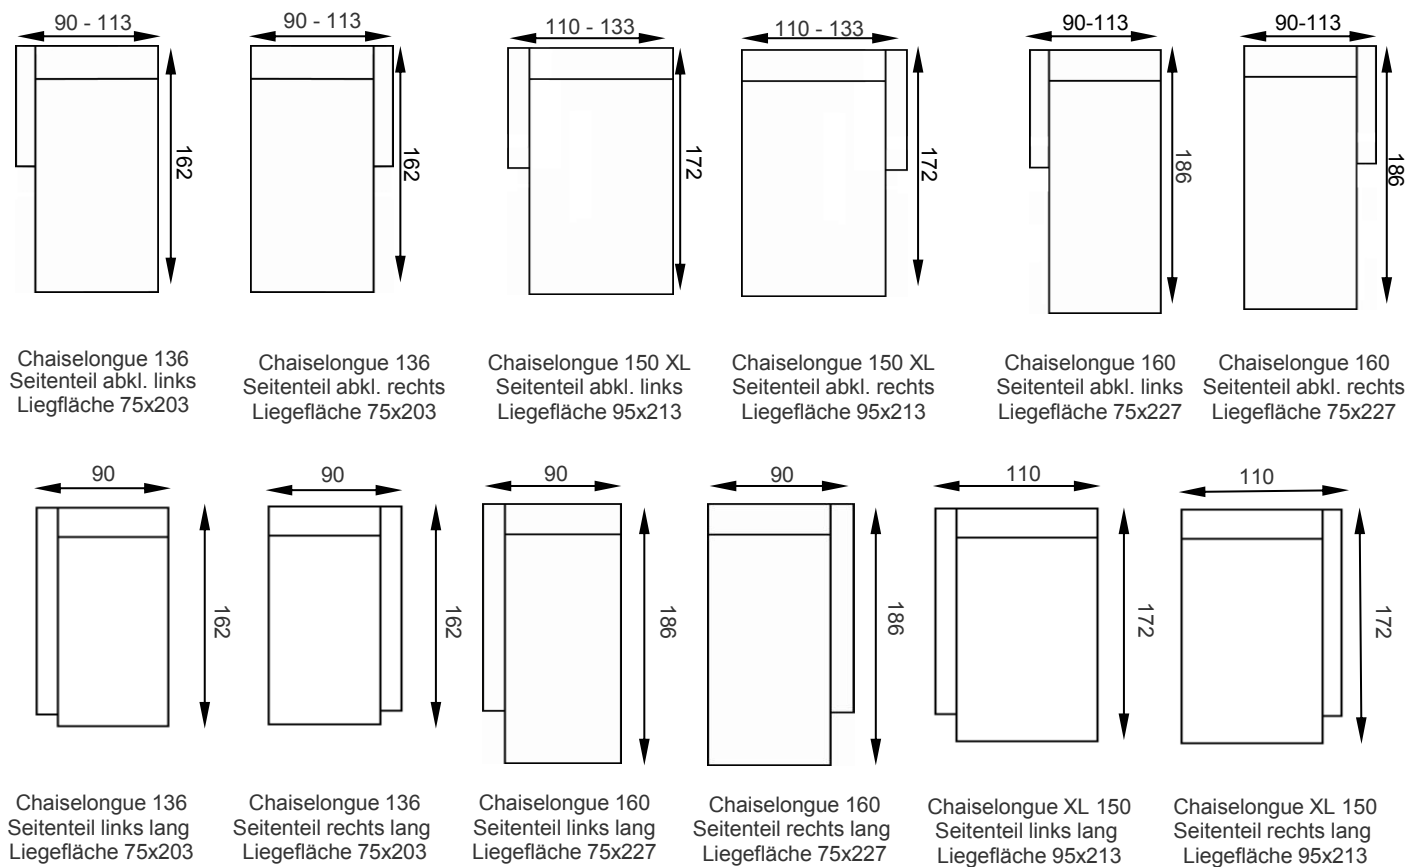

Chaiselongue mit Schlaffunktion

Seitenteil lang immer feststehend