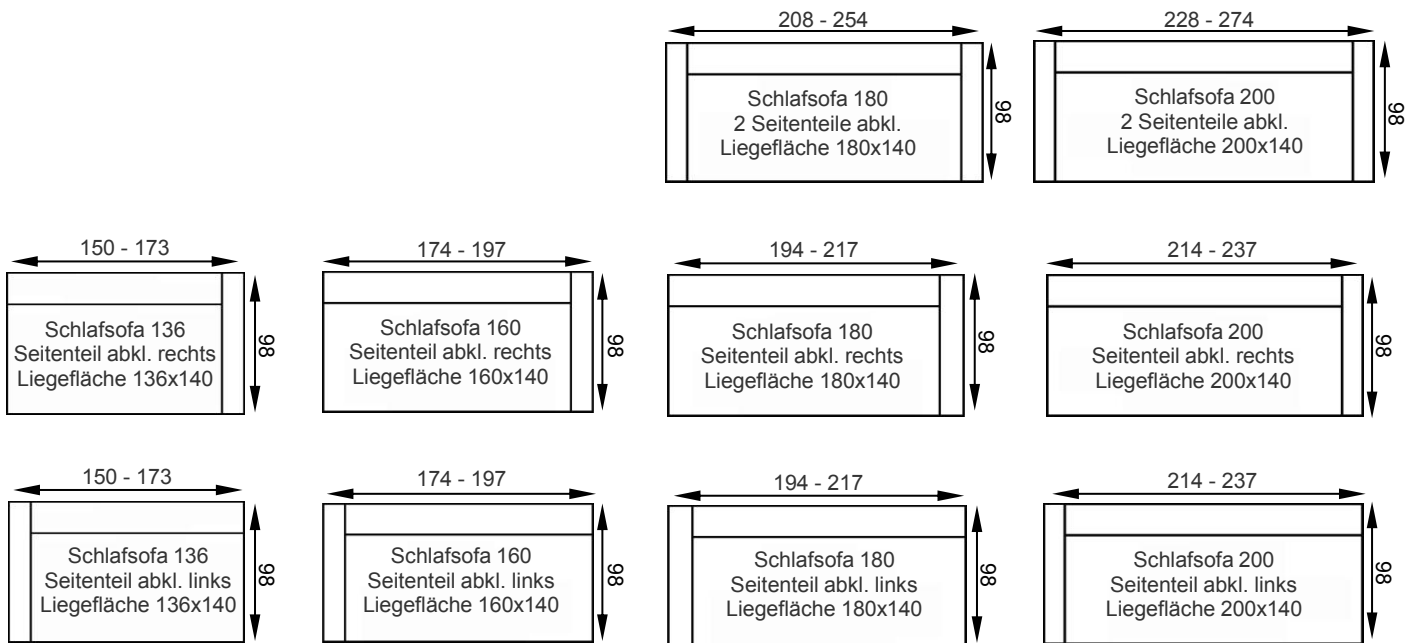

Schlafsofas