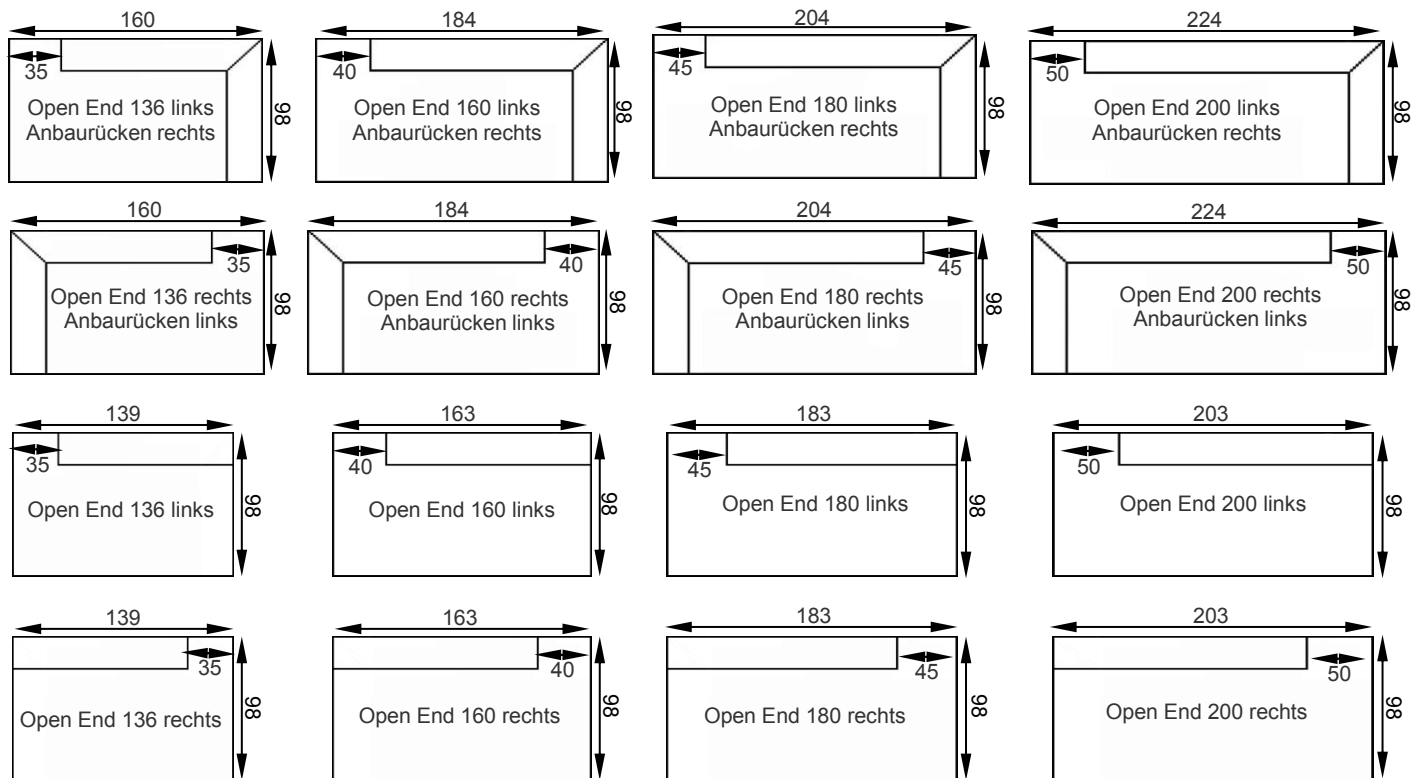

Breite, cm	14 - 37	14	14
Tiefe, cm	114	114	114
Höhe vom Boden, cm	44 - 72	72	58

Seitenteilvarianten:

für alle Chaiselongue für Sessel

feststehend lang

feststehend lang
schmal

feststehend niedrig

Breite, cm	14	10	14
Tiefe, cm	152	152	89
Höhe vom Boden, cm	72	72	58

Schlafsofas

Chaiselongue mit Schlaffunktion

Seitenteil lang immer feststehend

GOOD LIFE

Elemente ohne Schlaffunktion

Open End

Hocker

Hocker

mit Bettkasten erhältlich

Bei den angegebenen Maßen handelt es sich um ca-Angaben.

Seitenteile sind abklappbar oder feststehend erhältlich