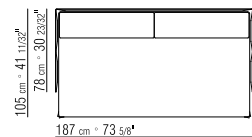

COD 15F04/LETTO APERTO