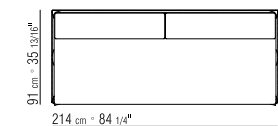

COD 15F13/LETTI APERTI