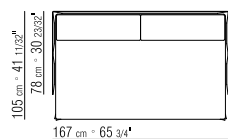

COD 15F02/LETTO APERTO