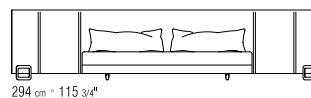

COD 15F02/LETTO APERTO