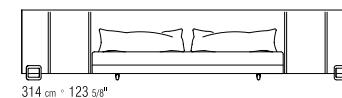

COD 15F04/LETTO APERTO